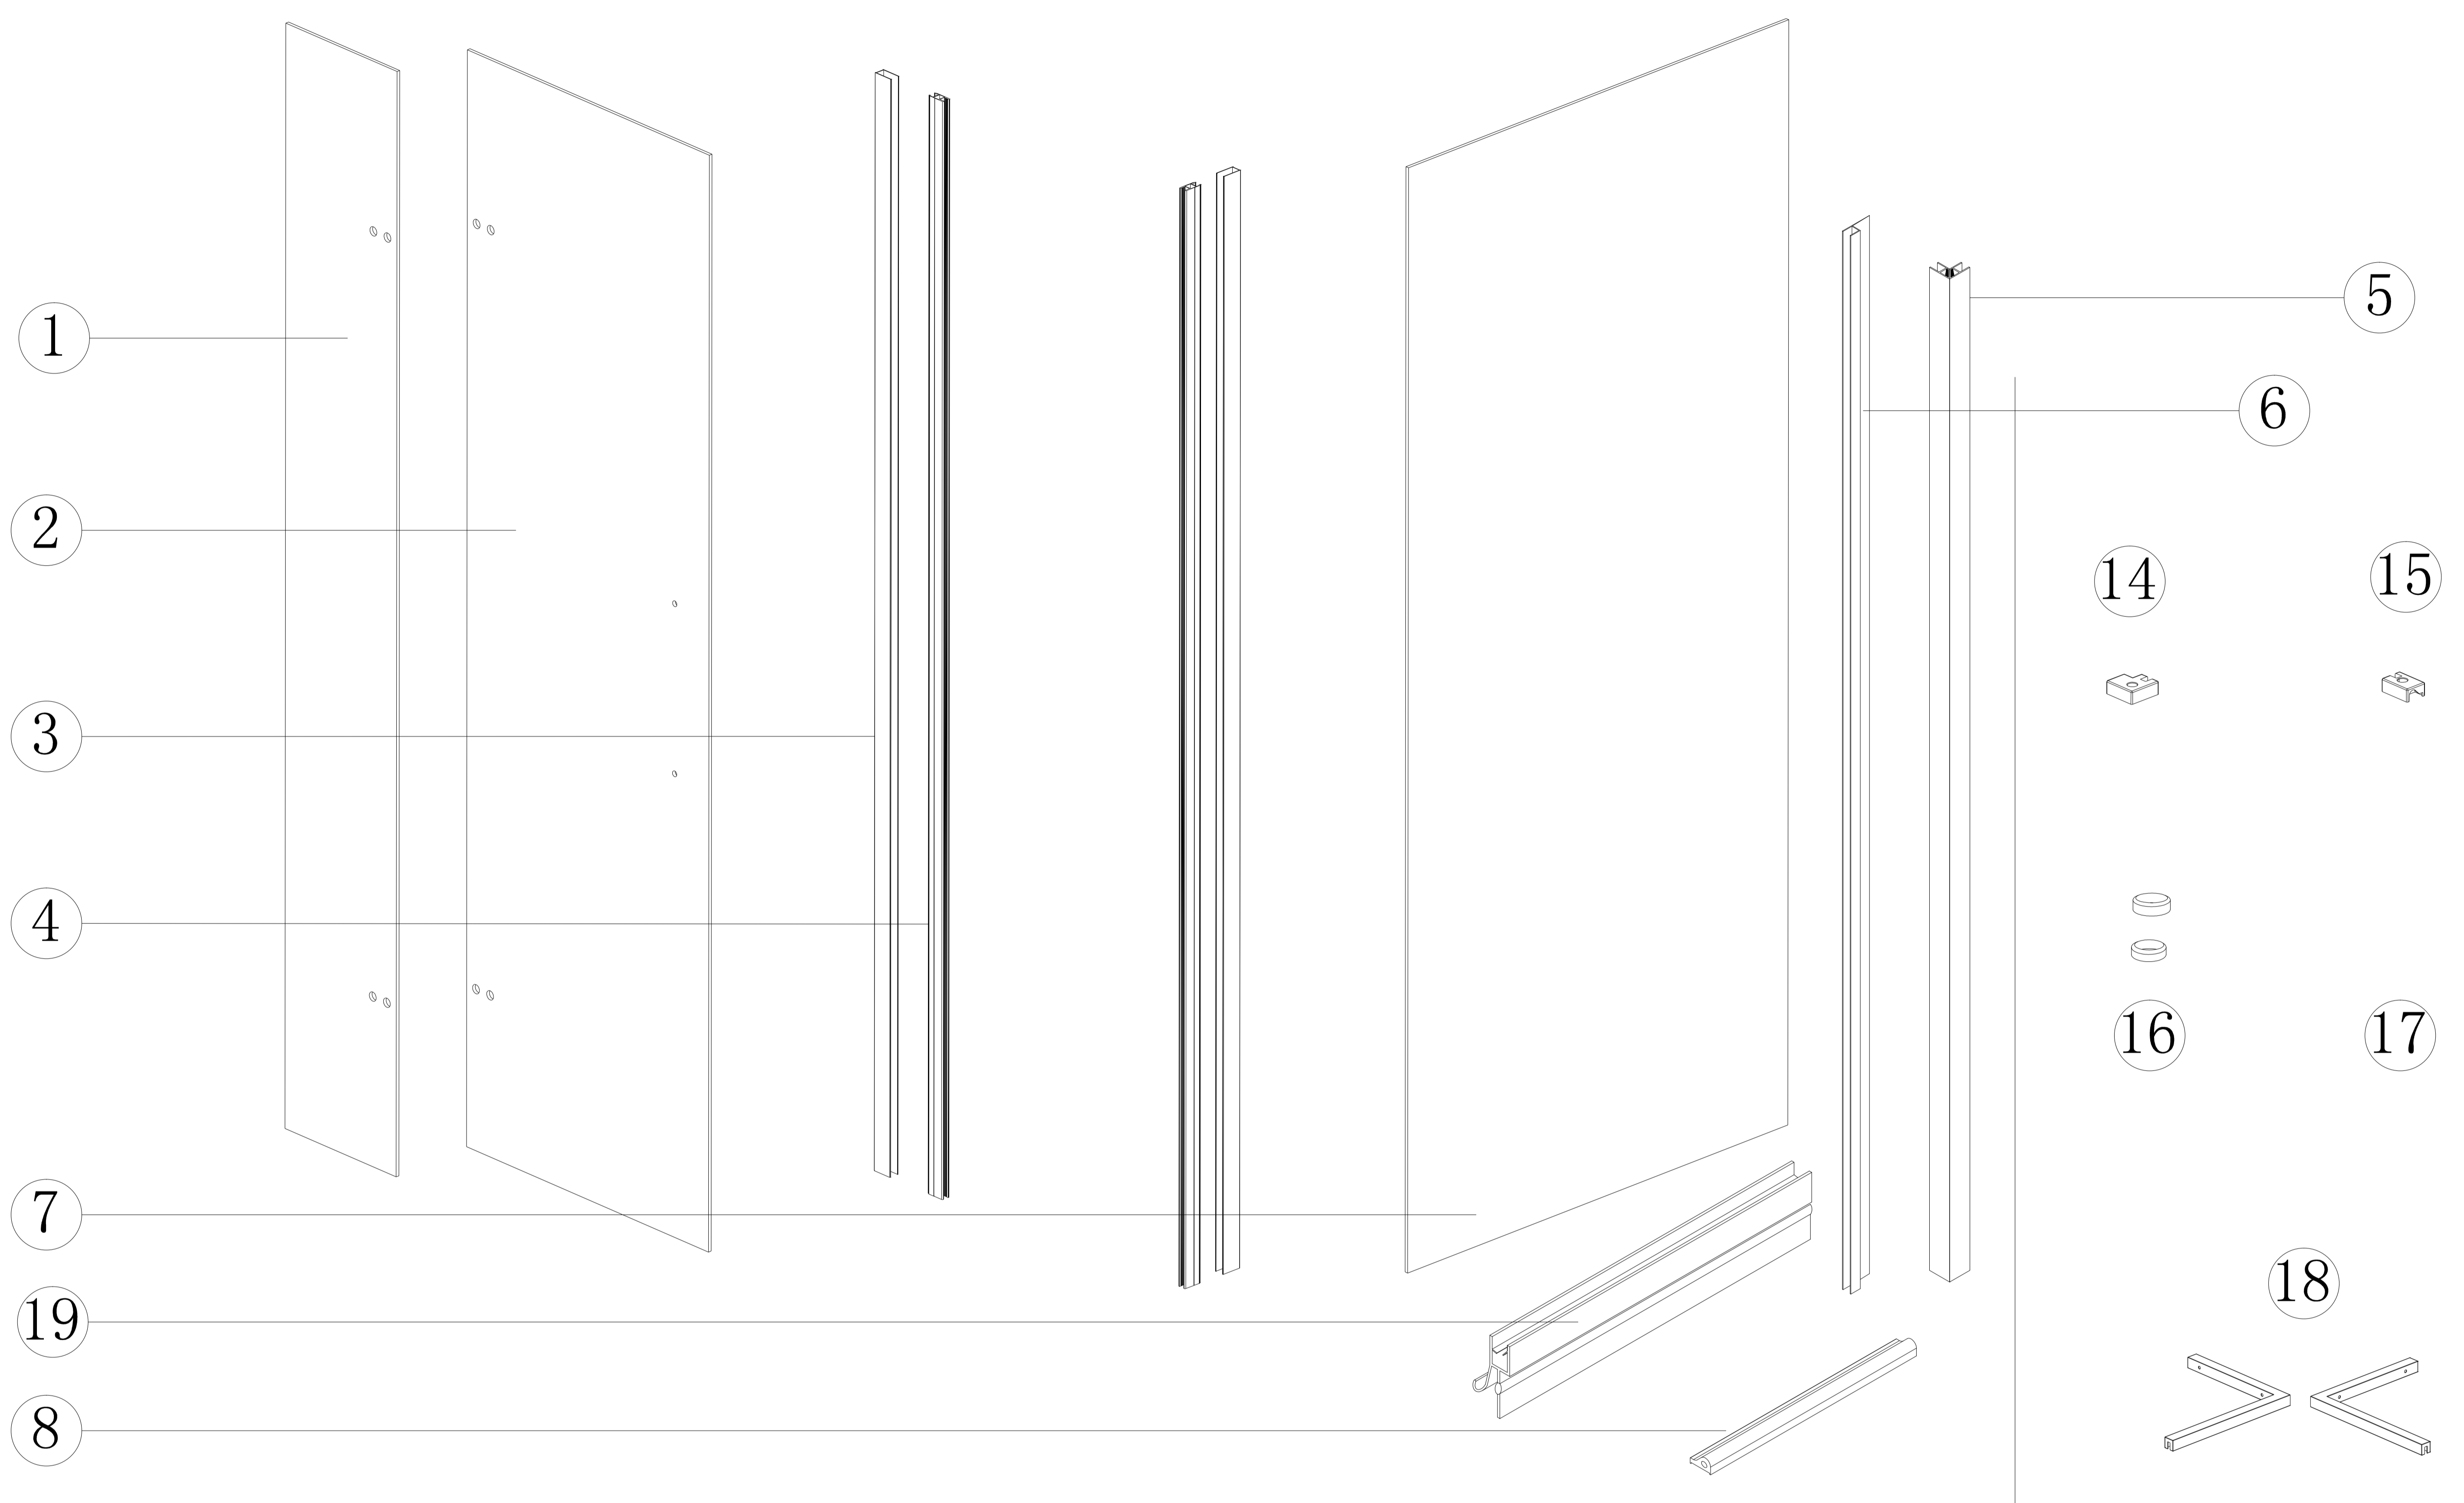

Installation manual

9

10

11

12

13

INSTALLATION ACCESSORIES LIST

NO.	NAME	QTY	UNIT	NO.	NAME	QTY	UNIT	NO.	NAME	QTY	UNIT
1	小定玻	2	PCS	7	侧玻璃	1	PC	13	合页	2	PCS
2	门玻	1	PC	8	小铝材	1	PC	14	DSJ-014R/L	2	PCS
3	靠墙铝材	1	PC	9	塑料膨胀管	12	PCS	15	DSJ-013R/L	2	PCS
4	D002铝材	1	PC	10	ST4*40	12	PCS	16	装饰帽	6	PCS
5	磁条	1	PC	11	ST4*16	6	PCS	17	装饰件	2	PCS
6	挡水条	1	PC	12	拉手	1	PC	18	直角拉杆(左右)	2	PCS
								19	下挡水条	1	PCS

Tools for installation

A

B

C

D

E