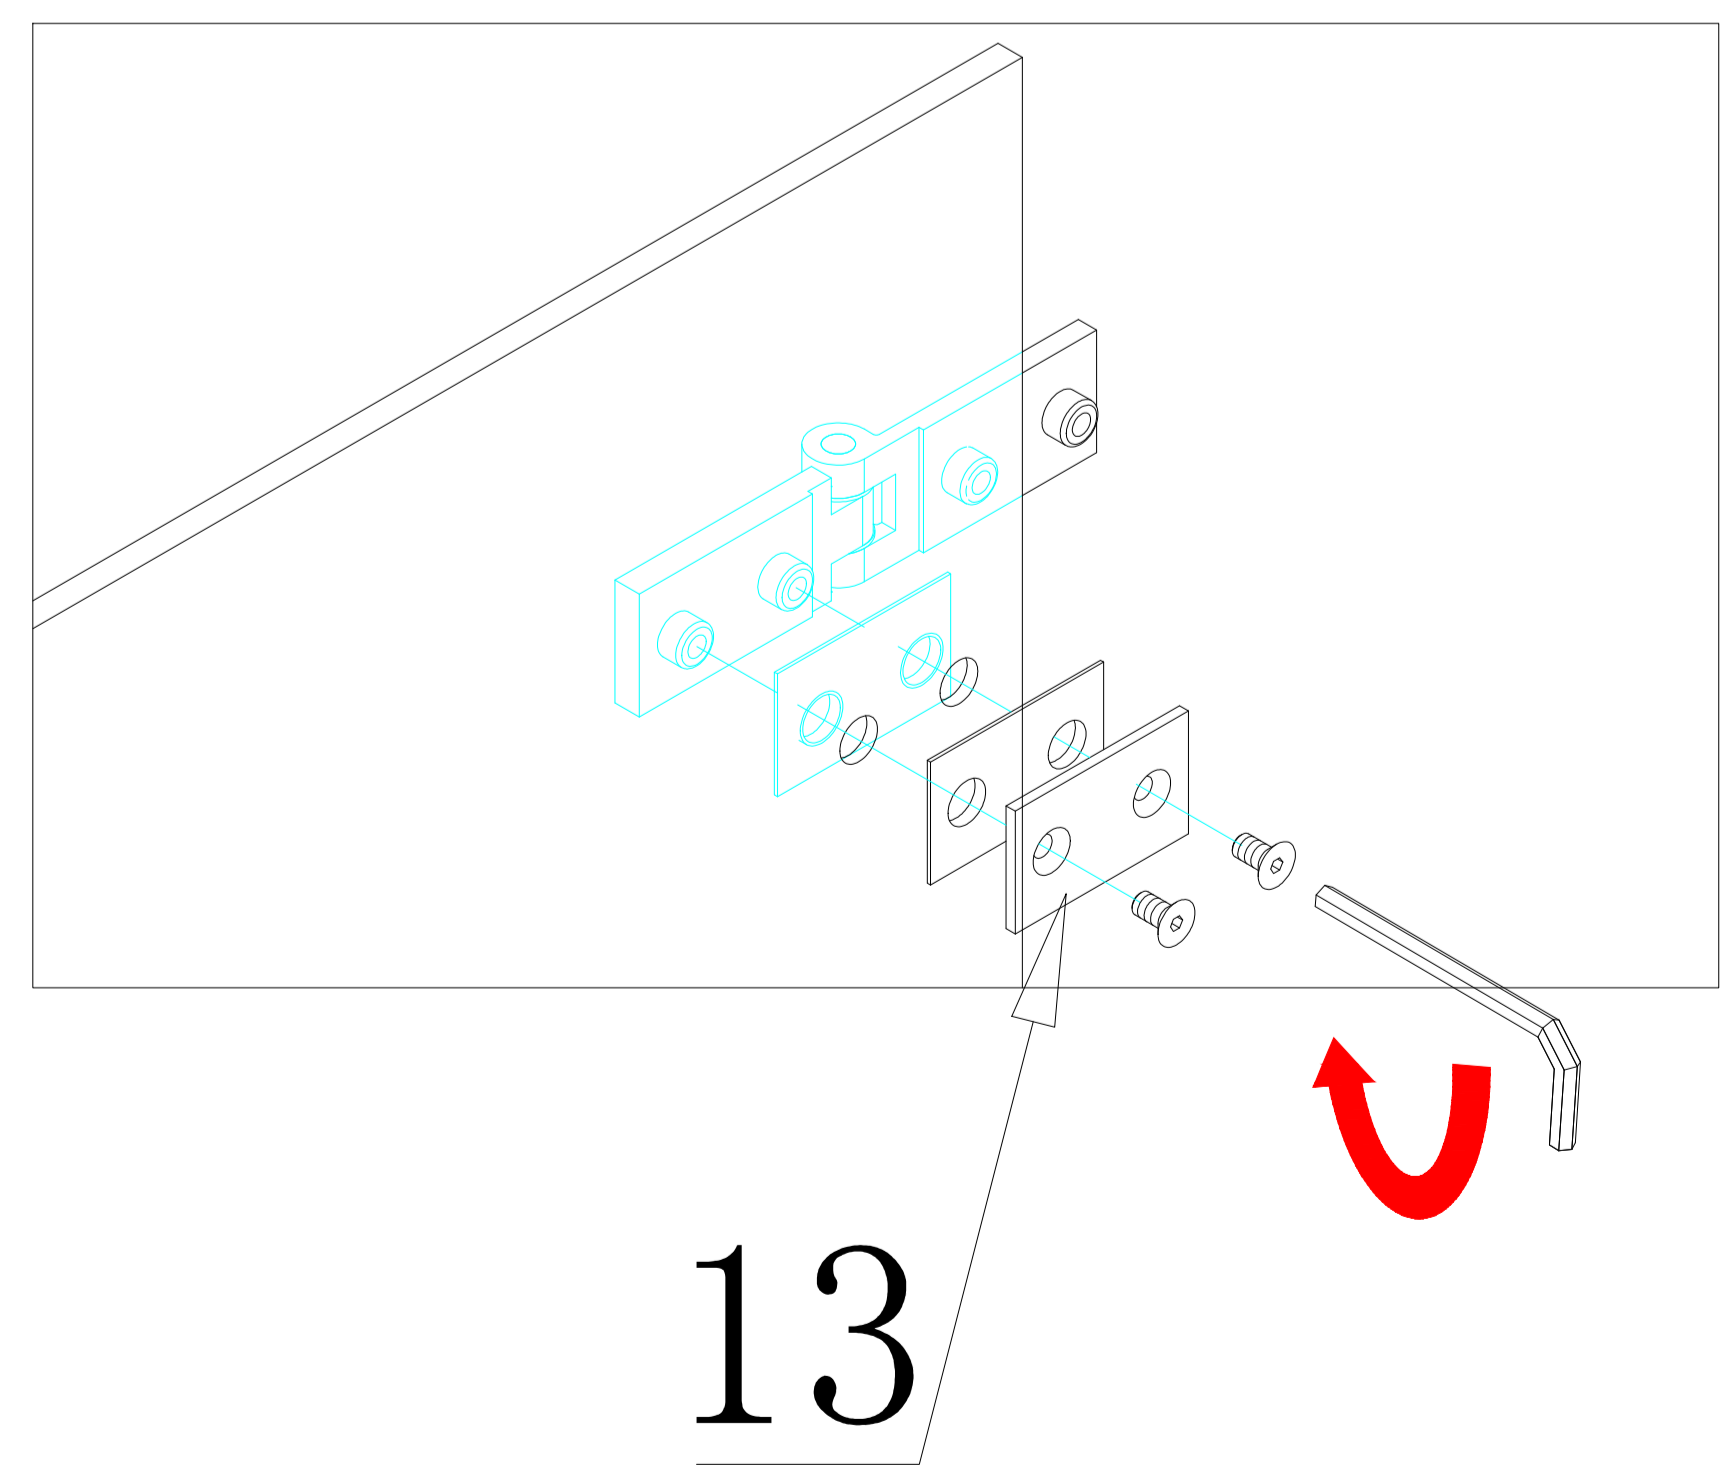

## INSTALLATION ACCESSORIES LIST

NO.	NAME	QTY	UNIT	NO.	NAME	QTY	UNIT	NO.	NAME	QTY	UNIT
1	小定玻	2	PCS	7	侧玻璃	1	PC	13	合页	2	PCS
2	门玻	1	PC	8	小铝材	1	PC	14	DSJ-014R/L	2	PCS
3	靠墙铝材	1	PC	9	塑料膨胀管	12	PCS	15	DSJ-013R/L	2	PCS
4	D002铝材	1	PC	10	ST4*40	12	PCS	16	装饰帽	6	PCS
5	磁条	1	PC	11	ST4*16	6	PCS	17	装饰件	2	PCS
6	挡水条	1	PC	12	拉手	1	PC	18	直角拉杆(左右)	2	PCS
								19	下挡水条	1	PCS

Tools for installation

A

B

C

D

E

2