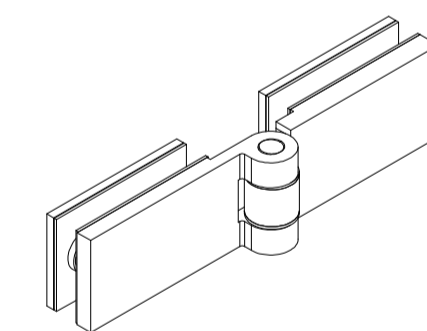

Installation manual

9

10

11

12

13

INSTALLATION ACCESSORIES LIST

NO.	NAME	QTY	UNIT	NO.	NAME	QTY	UNIT	NO.	NAME	QTY	UNIT
1	小定玻	2	PCS	7	侧玻璃	1	PC	13	合页	2	PCS
2	门玻	1	PC	8	小铝材	1	PC	14	DSJ-014R/L	2	PCS
3	靠墙铝材	1	PC	9	塑料膨胀管	12	PCS	15	DSJ-013R/L	2	PCS
4	D002铝材	1	PC	10	ST4*40	12	PCS	16	装饰帽	6	PCS
5	磁条	1	PC	11	ST4*16	6	PCS	17	装饰件	2	PCS
6	挡水条	1	PC	12	拉手	1	PC	18	直角拉杆(左右)	2	PCS
								19	下挡水条	1	PCS

Tools for installation

A

B

C

D

E